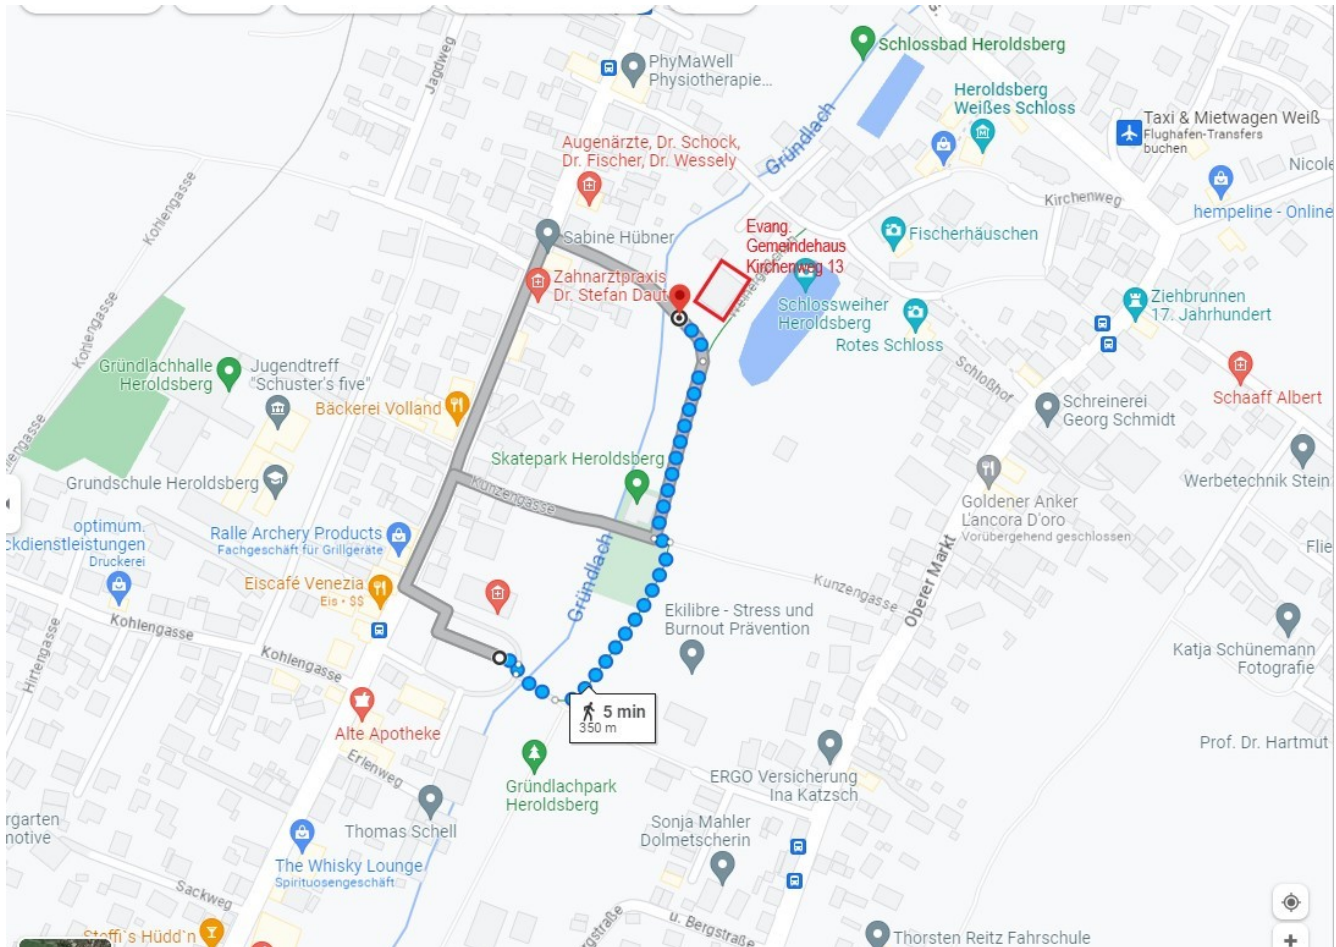

Herbstvollversammlung 2023

KREISJUGENDRING
ERLANGEN-HÖCHSTADT

Wie kommt ihr zum Evangelischen Gemeindehaus?

Nachdem direkt beim Gemeindehaus wenig Parkplätze zur Verfügung stehen, parkt ihr am besten auf dem nahegelegenen Festplatz.

So geht's dann zu Fuß zum Tagungsort:

Hier geht's rein: